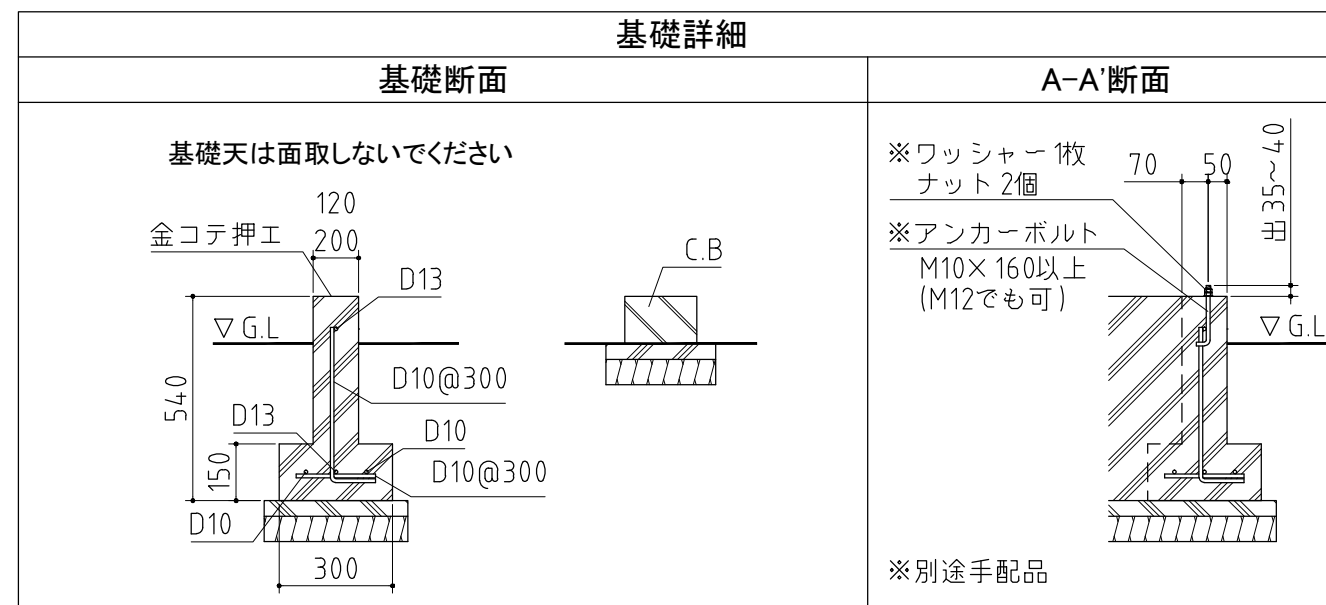

⚠ 注意
 アンカーボルトは布基礎芯ではありません。

x...アンカーボルト位置を示す。

基礎図

<縮尺> S=1/40
 ~豪雪型~

機種名 FK-3014SA・HA

※寒冷地等は地域の実情に合わせた基礎にして下さい。
 ※布基礎には換気口を設けてください。